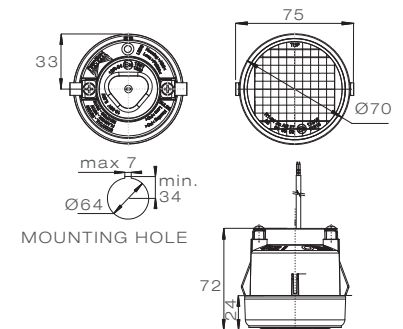

ROUNDPOINT II

EIN- BZW. ZWEIFUNKTIONSLEUCHE
SINGLE RESP. DOUBLE FUNCTION LAMP

Glühbirne / bulb

IP54

LED

IP6K9K

Maßeinheit / unit of measurement: mm

PRODUKTVORTEILE/NUTZEN

- Neue Generation der Roundpoint
- Ein- bzw. Zweifunktionsleuchte
- Als LED oder Glühbirnen Leuchte erhältlich
- Durchmesser = 70 mm
- Befestigung durch Clips
- LED und Glühbirnenversion kann beliebig miteinander kombiniert werden

PRODUCT BENEFITS

- New generation of Roundpoint
- Single resp. double function lamp
- Available in LED or BULB
- Diameter = 70 mm
- Fixation with clips
- LED and Bulb version can be combined individually

ROUNDPOINT II

TECHNISCHE DATEN TECHNICAL FACTS		Glühbirne bulb	LED
SPANNUNGSBEREICH: VOLTAGE RANGE:		12V	12/24 V
ANSCHLUSS CONNECTOR:		1,8 m Kabel mit offenem Ende 1.8m open ended cable	1,8 m Kabel mit offenem Ende 1.8m open ended cable
MATERIAL:	GEHÄUSE: HOUSING:	PC	ABS
	LICHTSCHEIBE LENS	PC	PMMA
TEMPERATURBEREICH: TEMPERATURE RANGE:		- 40°C~ +50°C	- 40°C~ +50°C
IP-KLASSE: IP-RATING:		IP54	IP6K9K
EMV-ABNAHME: EMC APPROVAL:		nicht notwendig not necessary	JA YES
LEISTUNG: POWER:	RÜCKLICHT: TAILLIGHT:	5 Watt	0,4 Watt
	BREMSLICHT: STOP LIGHT:	21 Watt	2,5 Watt
	BLINKER: DIRECTION INDICATOR:	21 Watt	2,4 Watt
	NEBELSCHLUSSLEUCHTE: FOG LAMP:	21 Watt	1,5 Watt
	RÜCKFAHRLEUCHTE: REVERSING LAMP:	21 Watt	1,9 Watt