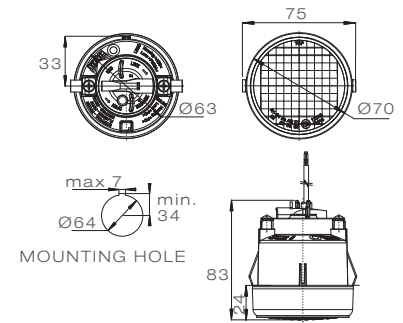

ROUNDPOINT II

EIN- BZW. ZWEIFUNKTIONSLEUCHE
SINGLE RESP. DOUBLE FUNCTION LAMP

Glühbirne / bulb

IP54

LED

IP6K9K

Maßeinheit / unit of measurement: mm

PRODUKTVORTEILE/NUTZEN

- Neue Generation der Roundpoint
- Ein- bzw. Zweifunktionsleuchte
- Als LED oder Glühbirnen Leuchte erhältlich
- Durchmesser = 70 mm
- Befestigung durch Clips
- LED und Glühbirnenversion kann beliebig miteinander kombiniert werden

PRODUCT BENEFITS

- New generation of Roundpoint
- Single resp. double function lamp
- Available in LED or BULB
- Diameter = 70 mm
- Fixation with clips
- LED and Bulb version can be combined individually

ROUNDPOINT II

TECHNISCHE DATEN TECHNICAL FACTS		Glühbirne bulb	LED
SPANNUNGSBEREICH: VOLTAGE RANGE:		12V	12/24 V
ANSCHLUSS CONNECTOR:		1,8 m Kabel mit offenem Ende 1.8m open ended cable	1,8 m Kabel mit offenem Ende 1.8m open ended cable
MATERIAL:	GEHÄUSE: HOUSING:	PC	ABS
	LICHTSCHEIBE LENS	PC	PMMA
TEMPERATURBEREICH: TEMPERATURE RANGE:		- 40°C~ +50°C	- 40°C~ +50°C
IP-KLASSE: IP-RATING:		IP54	IP6K9K
EMV-ABNAHME: EMC APPROVAL:		nicht notwendig not necessary	JA YES
LEISTUNG: POWER:	RÜCKLICHT: TAILLIGHT:	5 Watt	0,4 Watt
	BREMSLICHT: STOP LIGHT:	21 Watt	2,5 Watt
	BLINKER: DIRECTION INDICATOR:	21 Watt	2,4 Watt
	NEBELSCHLUSSLEUCHTE: FOG LAMP:	21 Watt	1,5 Watt
	RÜCKFAHRLEUCHTE: REVERSING LAMP:	21 Watt	1,9 Watt