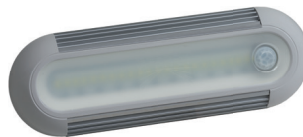

### RUND/ROUND

ohne Schalter  
without switch

mit Schalter  
with switch

mit Bewegungssensor  
with motion sensor

Maßeinheit / unit of measurement: mm

### PRODUKTVORTEILE/NUTZEN

- lange Lebensdauer
- hohe Lichtleistung
- geringe Stromaufnahme
- Lichtscheibe in frosted Optik
- Standardbefestigung
- 12V/24V verwendbar
- Optional mit Schalter oder Bewegungssensor