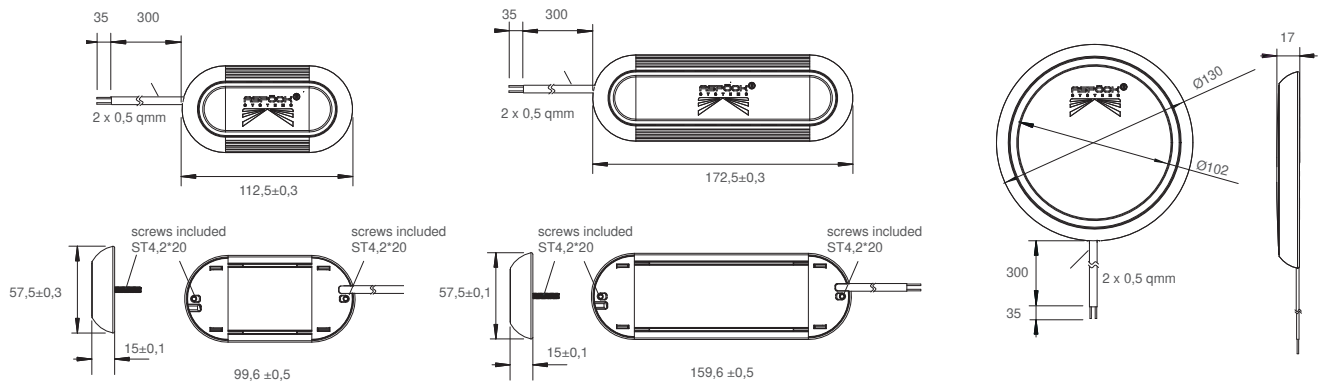

### RUND/ROUND

ohne Schalter  
without switch

mit Schalter  
with switch

mit Bewegungssensor  
with motion sensor

Maßeinheit / unit of measurement: mm

## TECHNISCHE DATEN / TECHNICAL FACTS

	KURZ/SHORT	LANG/LONG	RUND/ROUND
<b>SPANNUNGSBEREICH:</b> VOLTAGE RANGE:	12/24 V	12/24 V	12/24 V
<b>LUMEN:</b>	700	1400	2200
<b>LEISTUNG:</b> POWER:	5 Watt	10 Watt	18 Watt
<b>MATERIAL:</b> MATERIAL:	PC, Aluminium	PC, Aluminium	PC, Aluminium
<b>TEMPERATURBEREICH:</b> TEMPERATURE RANGE:	- 40°C~ +80°C	- 40°C~ +80°C	- 40°C~ +80°C
<b>LICHTFARBE:</b> LIGHT COLOUR:	6000 +/- 500k	6000 +/- 500k	6000 +/- 500k
<b>IP-KLASSE:</b> IP-RATING:	<b>OHNE SCHALTER</b> WITHOUT SWITCH	IP6K9K	IP6K9K
	<b>MIT SCHALTER</b> WITH SWITCH	IP6K9K	IP6K9K
	<b>MIT BEWEGUNGSSENSOR</b> WITH MOTION SENSOR	IP67	IP67
<b>EMV-ABNAHME:</b> EMC APPROVAL:	EMC R10	EMC R10	EMC R10