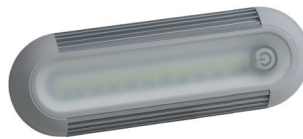

### RUND/ROUND

ohne Schalter  
without switch

mit Schalter  
with switch

mit Bewegungssensor  
with motion sensor

Maßeinheit / unit of measurement: mm

### PRODUKTVORTEILE/NUTZEN

- lange Lebensdauer
- hohe Lichtleistung
- geringe Stromaufnahme
- Lichtscheibe in frosted Optik
- Standardbefestigung
- 12V/24V verwendbar
- Optional mit Schalter oder Bewegungssensor