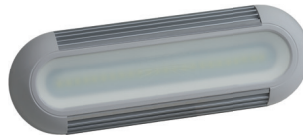

INPOINT III LED

KURZ/SHORT

LANG/LONG

RUND/ROUND

ohne Schalter
without switch